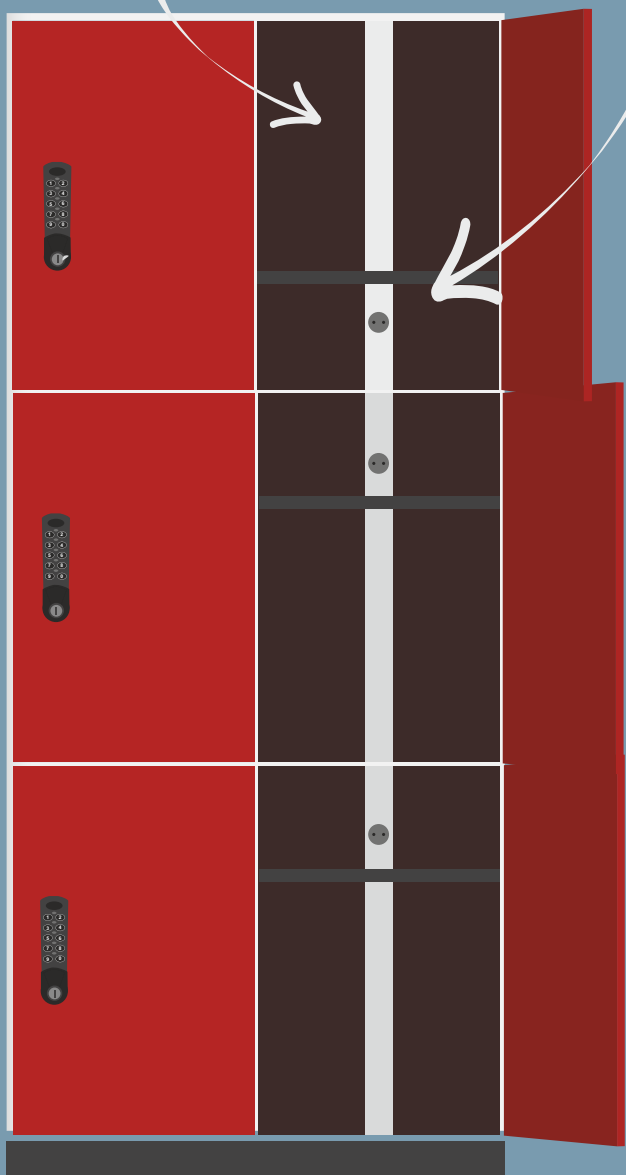

SIDAG SCHLIESS FÄCHER

NEU von SIDAG
Sortimentserweiterung aufgrund aktueller Nachfragen

E-Kombischränke Schliessfach + Zusatzfach mit Steckdose

- * langlebige Stahlkonstruktionen
- * Türen aus 1,5 mm starken Stahlblech mit zusätzlicher Verstärkung
- * Befestigung der Türen mit robustem Klavierband
- * hochwertige Pulverbeschichtung
- * Belüftungsöffnungen in der Rückwand
- * Tiefe der Schränke: 50 cm
- * Steckdosenfach mit 220 V (Schutzkontaktsteckdosen)
- * Laptopfachhöhe 14 cm