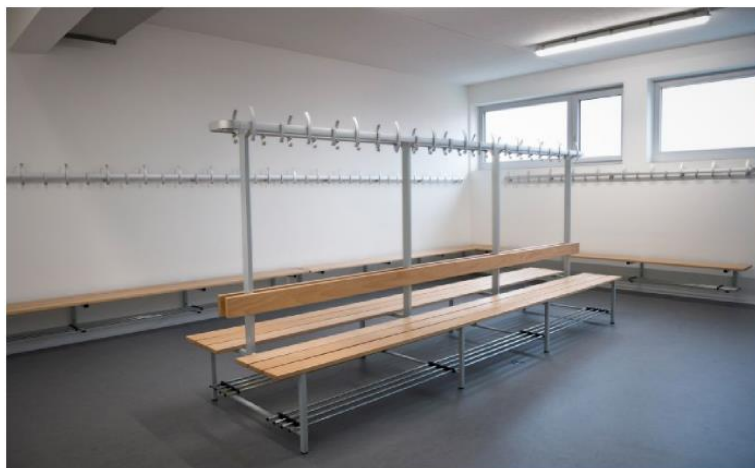

ADUKA

Schul - und Mehrzweckmöbel

ADUKA-Garderoben

Für alle Begegnungs- und Publikumsbereiche

Individuelle, zweckmässige Eingangs- und Garderobenlösungen für Ihre Räume

Modellreihe 6000 - Garderoben-Einrichtungen auf Mass

- Wandgarderoben
- Garderobenständer (fix montiert oder fahrbar)
- Schwenkgarderoben (an der Wand montiert)
- Sitzbankständer, Sitzbänke
- Schirmständer
- Hut-Mantelablagen

Freistehende Einzel- oder Doppel-Sitzbänke mit Hakengarderobe

(Nach hinten gebogene Haken minimieren das Unfallrisiko)

Grundkonstruktion aus Stahl, pulverbeschichtet in RAL-Farbe nach Wahl. Haken sind aus fein profiliertem Aluminium, natur eloxiert. Die Banklatten sind aus Buchenholz mit längs- und stirnseits gefasteten Kanten. Nach Wunsch stellen wir die Garderoben auch in Eiche (stabverleimt) her. Schuhroste sind klappbar und bestehen aus vier Aluminiumrohre in matter Ausführung.

Neu VARI-ART by ESIT

Fahrbare Garderoben vereinen Schönheit und Funktionalität mit einem Maximum an Flexibilität.

Garderoben mit moderner frischer Optik. Edle Materialien, raffiniert verarbeitet und trotzdem funktional.