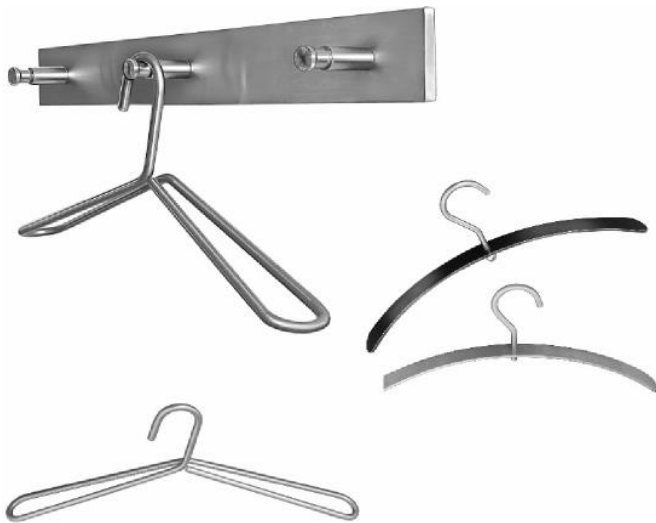

ADUKA

Schul - und Mehrzweckmöbel